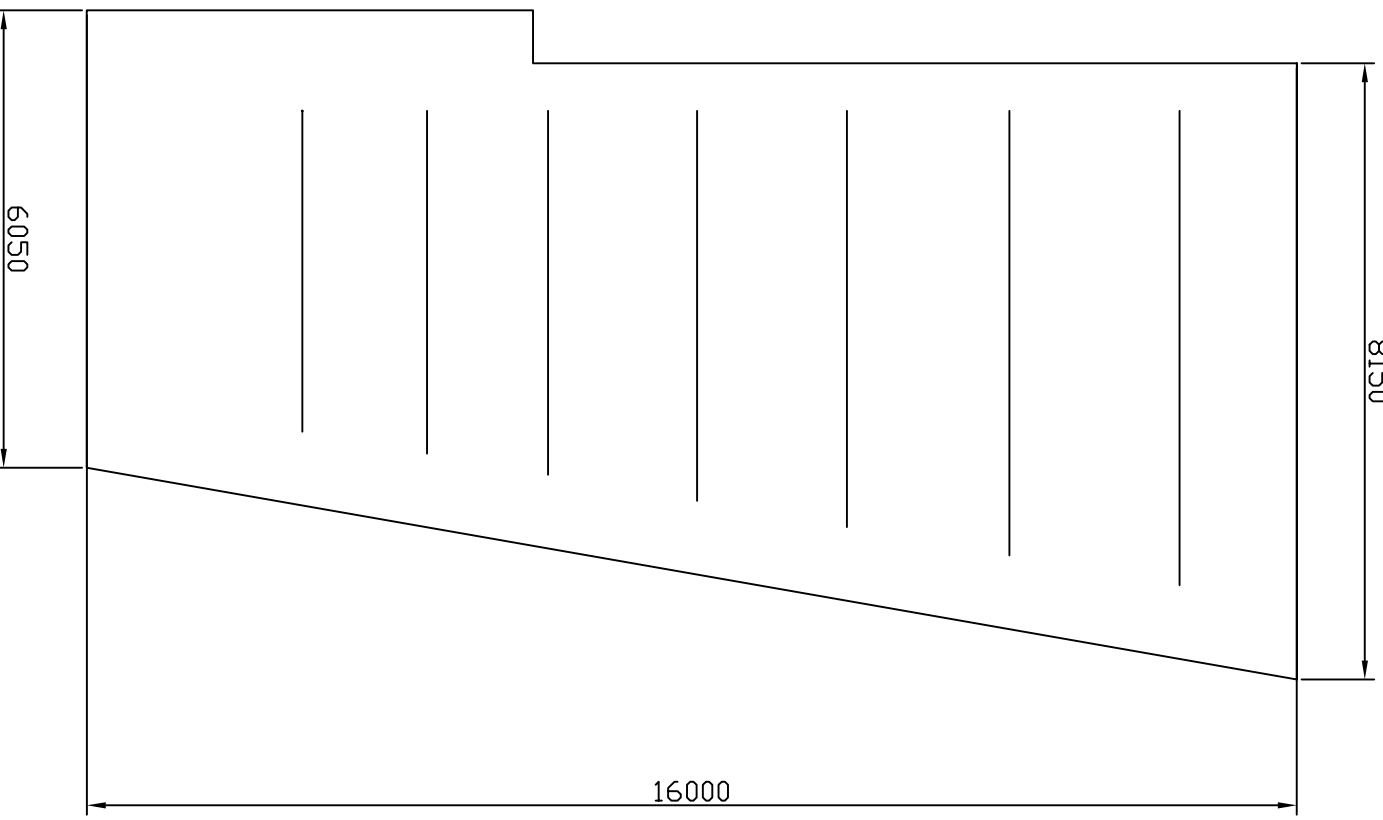

Hauteur sous plafond

3340

Hauteur sous perche

3120

8150

16000

Plan DRANGERIE