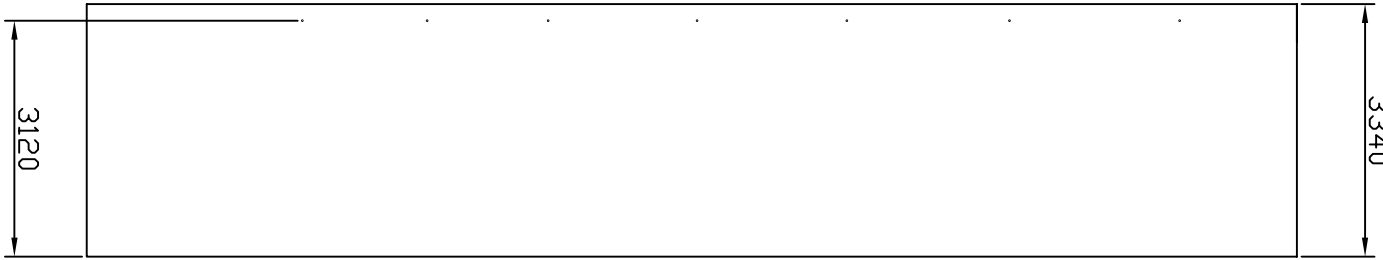

Hauteur sous plafond

3340

Hauteur sous perche

3120

8150

16000

Plan DRANGERIE